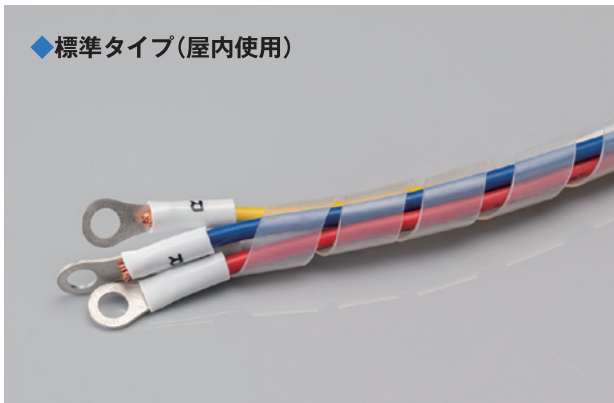

## スパイラルチューブ(SST)

RoHS2 対応品

三和

束ねて巻きつけるだけで、ケーブルの保護と結束が同時に可能です。

◆標準タイプ(屋内使用)

### 特長

- 電線の保護と結束が同時にできます。
- 取り外し再使用可能で、後付けが可能のため、配線の変更の際も便利です。
- PC周り、電線周りの配線の収納、整理にもご使用いただけます。
- 端を電線に押さえつけて、時計回りに巻きつけるだけで簡単に装着できます。
- 箱入りの為、埃が付きにくく収納に便利です。

### 仕様

- 屋内使用
- 色:乳白
- 材質:ポリエチレン(標準)
- 常時使用温度範囲:-40℃~+85℃

(単位 mm)

| 品番(乳白色) | 内径:d | 外径:D | ピッチ:P | 肉厚  | 包装単位 |
|---------|------|------|-------|-----|------|
| SST-2.6 | 2.6  | 4.0  | 6.0   | 0.7 | 100m |
| SST-4   | 4.4  | 5.6  | 10.0  | 0.6 | 100m |
| SST-6   | 6.0  | 7.2  | 10.0  | 0.6 | 100m |
| SST-8   | 7.5  | 8.7  | 12.0  | 0.6 | 50m  |
| SST-9   | 8.4  | 9.6  | 12.0  | 0.6 | 50m  |
| SST-10  | 10.0 | 12.0 | 12.0  | 1.0 | 50m  |
| SST-12  | 11.9 | 13.9 | 15.0  | 1.0 | 50m  |
| SST-15  | 14.5 | 16.5 | 20.0  | 1.0 | 50m  |
| SST-20  | 19.0 | 22.0 | 20.0  | 1.5 | 25m  |
| SST-25  | 23.3 | 26.3 | 22.0  | 1.5 | 20m  |
| SST-30  | 30.0 | 32.8 | 22.0  | 1.4 | 10m  |
| SST-40  | 40.0 | 44.6 | 45.0  | 2.3 | 10m  |
| SST-50  | 50.0 | 55.0 | 55.0  | 2.5 | 10m  |