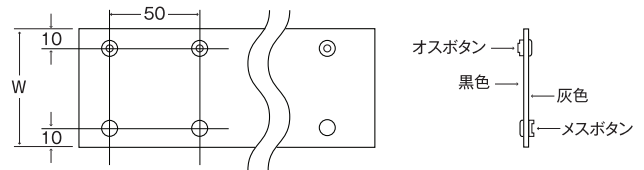

スナップボタンチューブ(SBT)

RoHS2 対応品

三和

盤内配線の保護、各種ハーネスの結束に。
スナップボタンで簡単に開閉できるので、配線の分岐や変更が容易です。

特長

- 黒色と灰色のどちらでも使用できるリバーシブルタイプです。
- 工具が不要、ワンタッチで結束できます。
- 着脱が簡単なので、仕様変更、点検が容易です。
- 柔軟な材質の為、どんな形状にもフィットします。
- 必要な長さに切って使えるので無駄がなく経済的です。
- 箱に入ったまま引き出すことも可能です。
- 厳選した国産材料を使用、超精密加工による高い品質を保証します。

材質

- 生地: ポリエステルクロス入り
難燃性塩化ビニール(厚み0.35mm)
- スナップボタン: ポリアセタール樹脂
- スナップボタンデータ:
引っぱり強度/4.3kg(±0.3)、着脱力/0.9kg~1.0kg

(単位:mm)

(単位 mm)

品番	内径φ	幅(W)	定尺	色
SBT-10R	10	55	25m	黒/灰 (リバーシブル)
SBT-15R	15	75		
SBT-20R	20	90		
SBT-25R	25	100		
SBT-30R	30	115		
SBT-40R	40	145		
SBT-50R	50	175		
SBT-70R	70	245		
SBT-80R	80	280		
SBT-100R	100	340		

- リバーシブルなのでご使用環境により色目を使い分けることができます。

カラー

- 使い易いリール巻き。梱包材の上面より引き出してご使用いただけます。

定尺

25m/ 巻

トランス(変圧器)

配線・結束資材

盤用資材